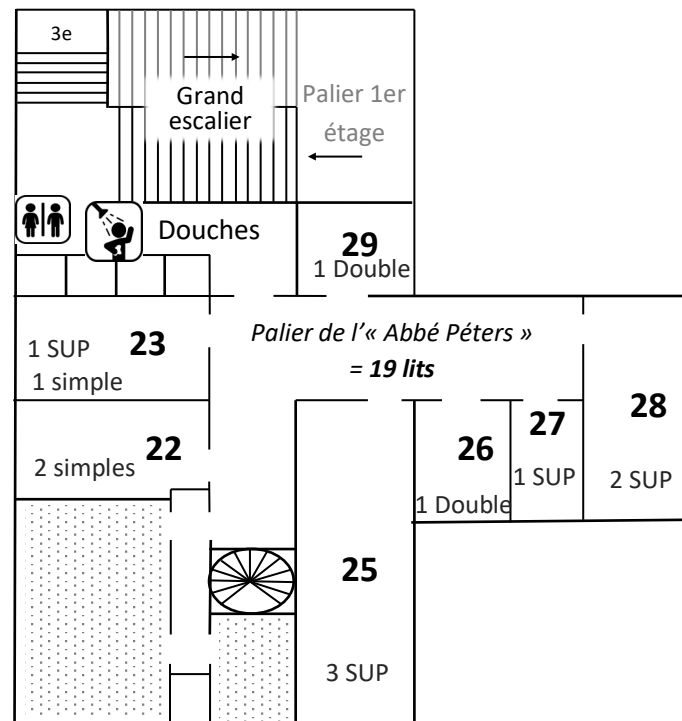

Castel Notre-Dame Rémersdael

SOUS-SOL
CHATEAU

REZ-DE-CHAUSSEE
CHATEAU

Castel Notre-Dame Rémersdael

CHÂTEAU = 126 lits

1^{er} étage = 54 lits

3^{ème} étage = 53 lits

2^{ème} étage = 19 lits

16
2 SUP

39
3 SUP

SUP = lit superposé

Castel Notre-Dame Rémersdael