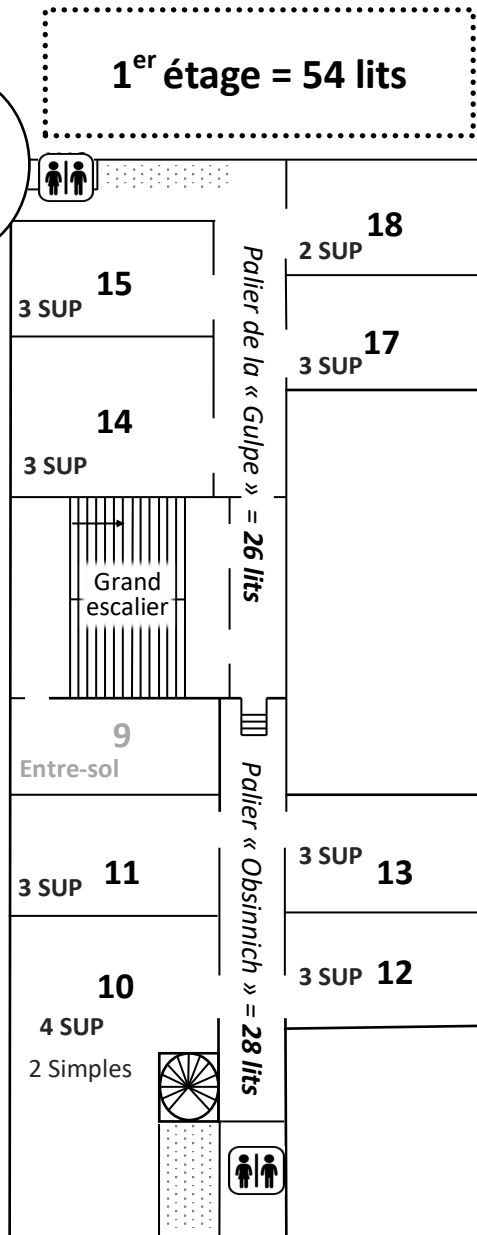

Castel Notre-Dame Rémersdael

SOUS-SOL
CHATEAU

REZ-DE-CHAUSSEE
CHATEAU

Castel Notre-Dame Rémersdael

CHÂTEAU = 126 lits

1^{er} étage = 54 lits

3^{ème} étage = 53 lits

2^{ème} étage = 19 lits

16
2 SUP

39
3 SUP

SUP = lit superposé

Castel Notre-Dame Rémersdael