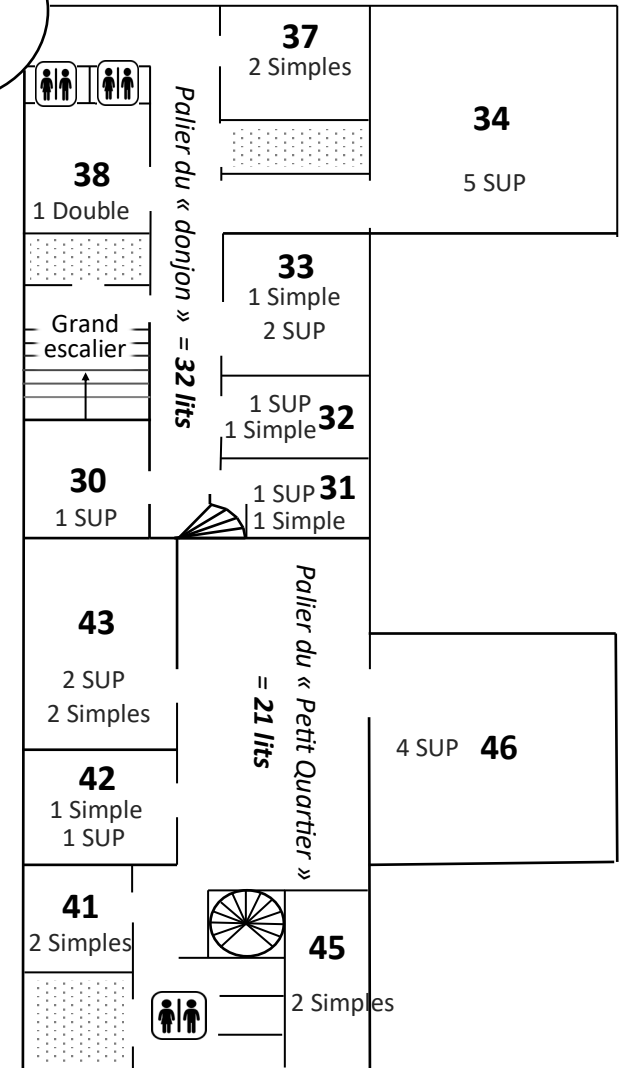

Castel Notre-Dame Rémersdael

SOUS-SOL
CHATEAU

REZ-DE-CHAUSSEE
CHATEAU

Castel Notre-Dame Rémersdael

CHÂTEAU = 126 lits

1^{er} étage = 54 lits

3^{ème} étage = 53 lits

2^{ème} étage = 19 lits

16
2 SUP

39
3 SUP

SUP = lit superposé

Castel Notre-Dame Rémersdael