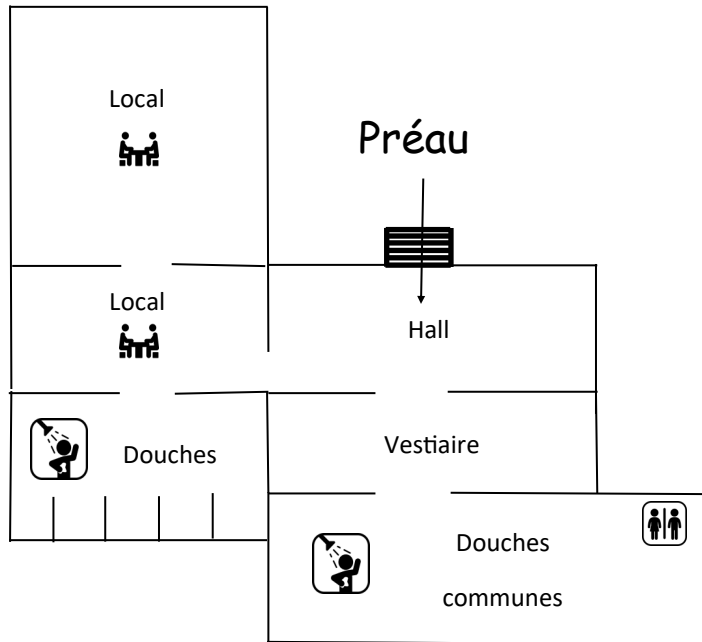

Castel Notre-Dame Rémersdael

SOUS-SOL
CHATEAU

REZ-DE-CHAUSSEE
CHATEAU

Castel Notre-Dame Rémersdael

CHÂTEAU = 126 lits

1^{er} étage = 54 lits

3^{ème} étage = 53 lits

2^{ème} étage = 19 lits

16
2 SUP

39
3 SUP

SUP = lit superposé

Castel Notre-Dame Rémersdael