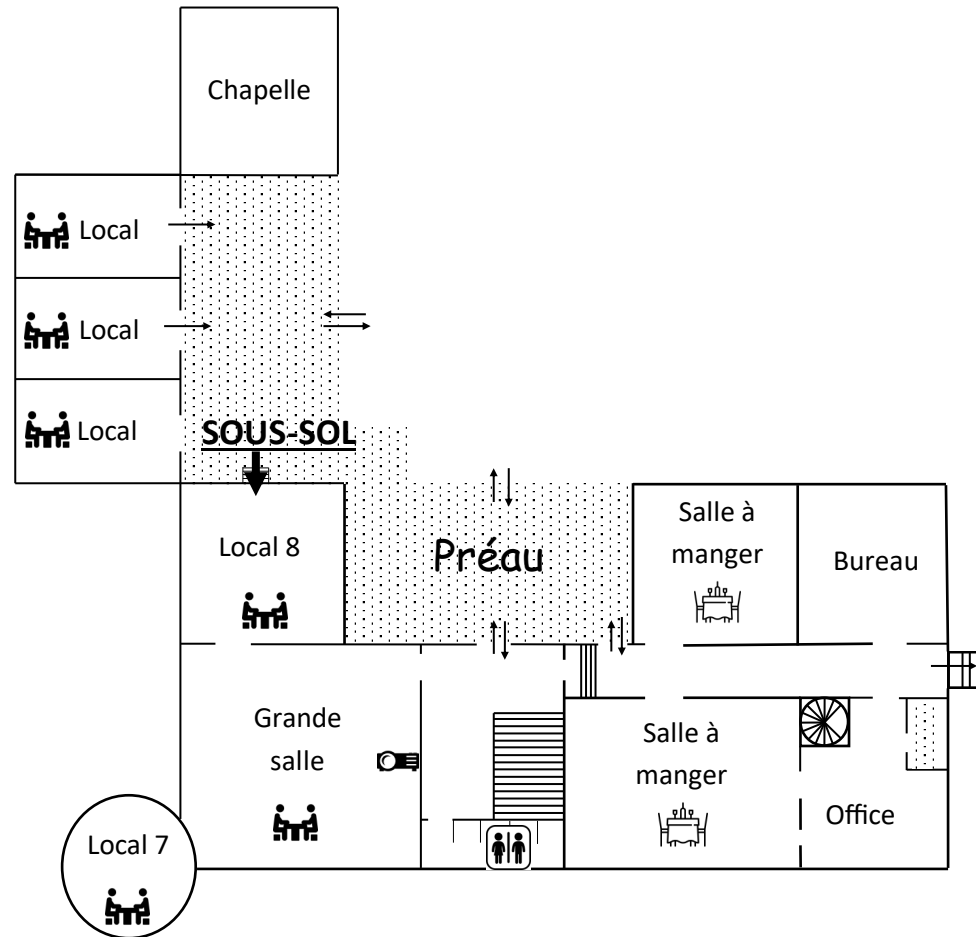

Castel Notre-Dame Rémersdael

SOUS-SOL
CHATEAU

REZ-DE-CHAUSSEE
CHATEAU

Castel Notre-Dame Rémersdael

CHÂTEAU = 126 lits

1^{er} étage = 54 lits

3^{ème} étage = 53 lits

2^{ème} étage = 19 lits

16
2 SUP

39
3 SUP

SUP = lit superposé

Castel Notre-Dame Rémersdael